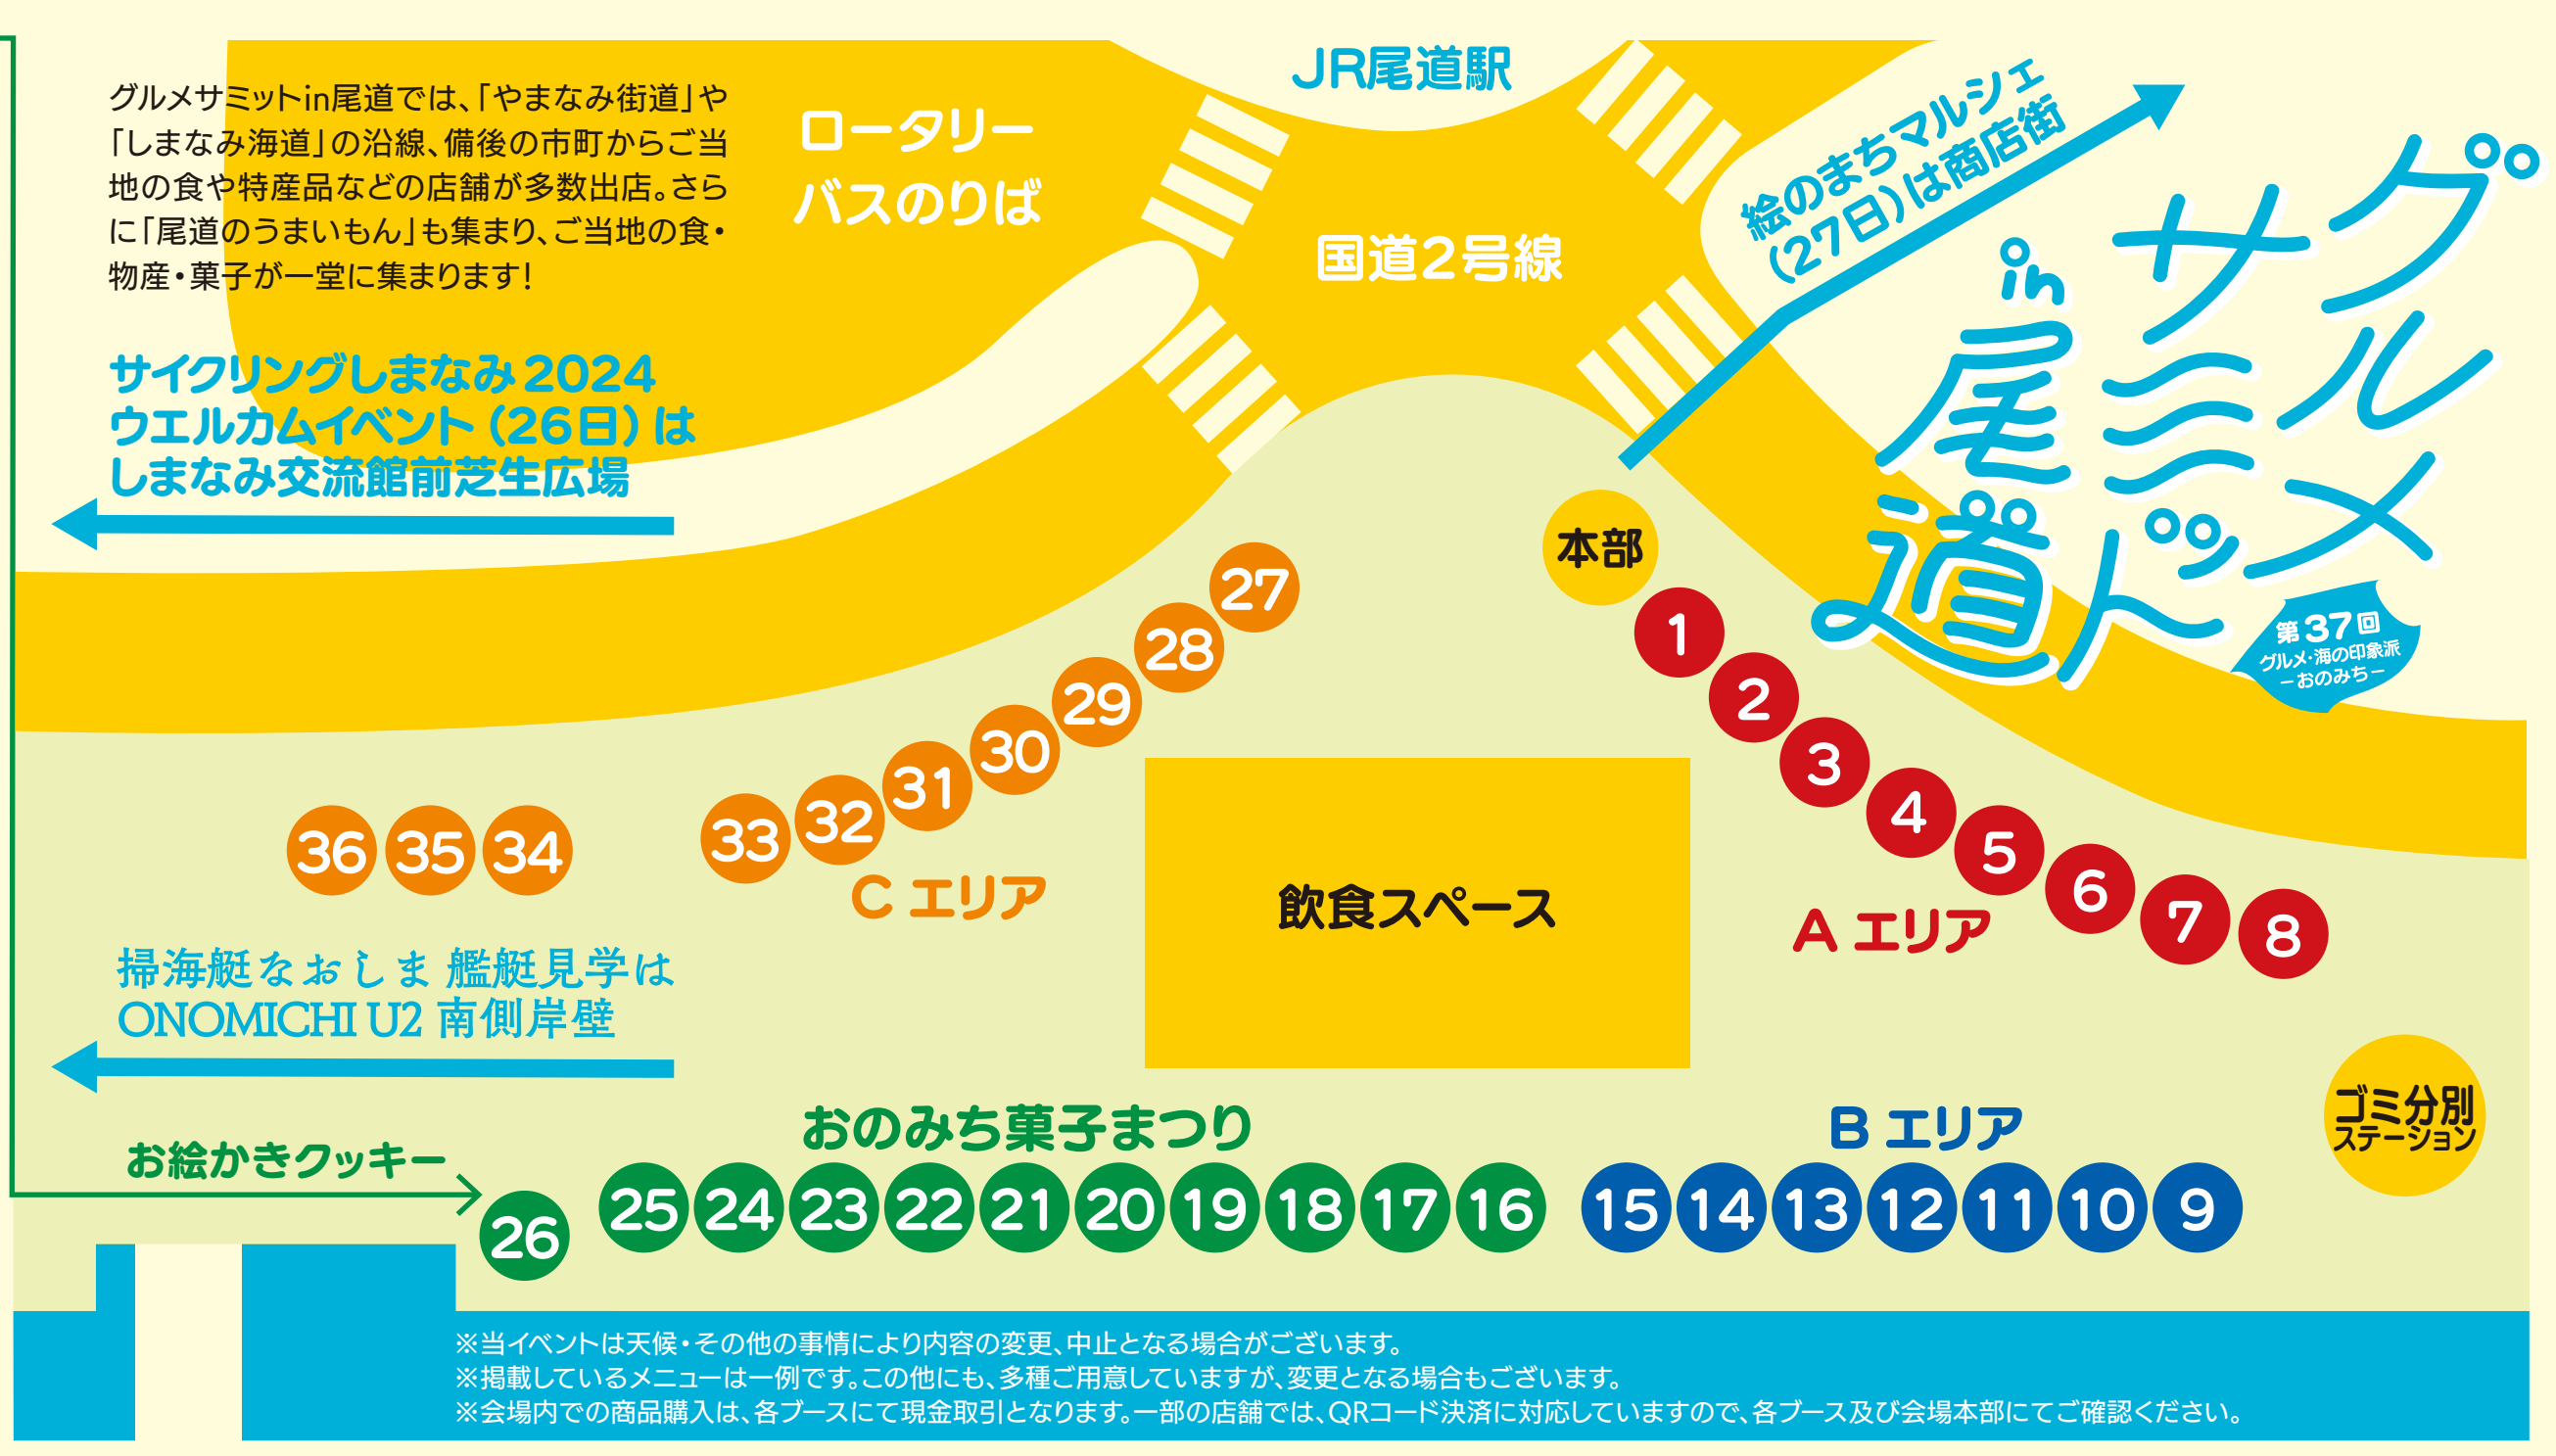

22 ゆういちのパン屋 Mush

尾道砂ズリカレーぱん
尾道いちじくあんぱん
カレーパングランプリ最高金賞 2度受賞の尾道砂ズリカレーパン

※当イベントは天候・その他の事情により内容の変更、中止となる場合がございます。
※掲載しているメニューは一例です。この他にも、多種をご用意していますが、変更となる場合もございます。
※会場内での商品購入は、各ブースにて現金取引となります。一部の店舗では、QRコード決済に対応していますので、各ブース及び会場本部にてご確認ください。

5 尾道らーめん

尾道ラーメン
焼飯
絶品尾道ラーメン!尾道やくみでお好みの辛さを♪

6 フードパ

骨付鳥の山賊焼き
尾道はしまき
尾道焼きを食べやすい様、箸に巻きました。ぜひ一度ご賞味下さい。

7 尾道スポ

幸せのまかないカレー
ぶりんソフトちゃん
レストランの味をそのまま!フレンチシェフの味をご堪能下さい。

8 尾道青年

尾道風ミーゴレン
尾道の特産品をふんだんに使ったインドネシアの絶品料理です!

9 お好み

府中焼き (お好み焼き)
府中一パンチの効いた冷めても美味しいお好み焼きです。

10 玉乃屋

神石牛極旨塩焼
瀬戸内産 生たこ天ぷら
県産の食材にこだわり食べて笑顔になる安全安心な商品を提供する。

12 お好み

広島風お好み焼き
池口精肉店のミンチカツ
広島のお好み焼きと福山ブランド全国優勝池口精肉店のミンチカツ

11 唐揚げ

瀬戸田レモン塩揚げ
名物とり皮せんべい
創業 103 年老舗黒毛和牛専門店が造る本気の唐揚げをぜひ!!

27日のみ

26日のみ

27日のみ

26日のみ

27日のみ

26日のみ

27日のみ

26日のみ

27日のみ

26日のみ

27日のみ

26日のみ